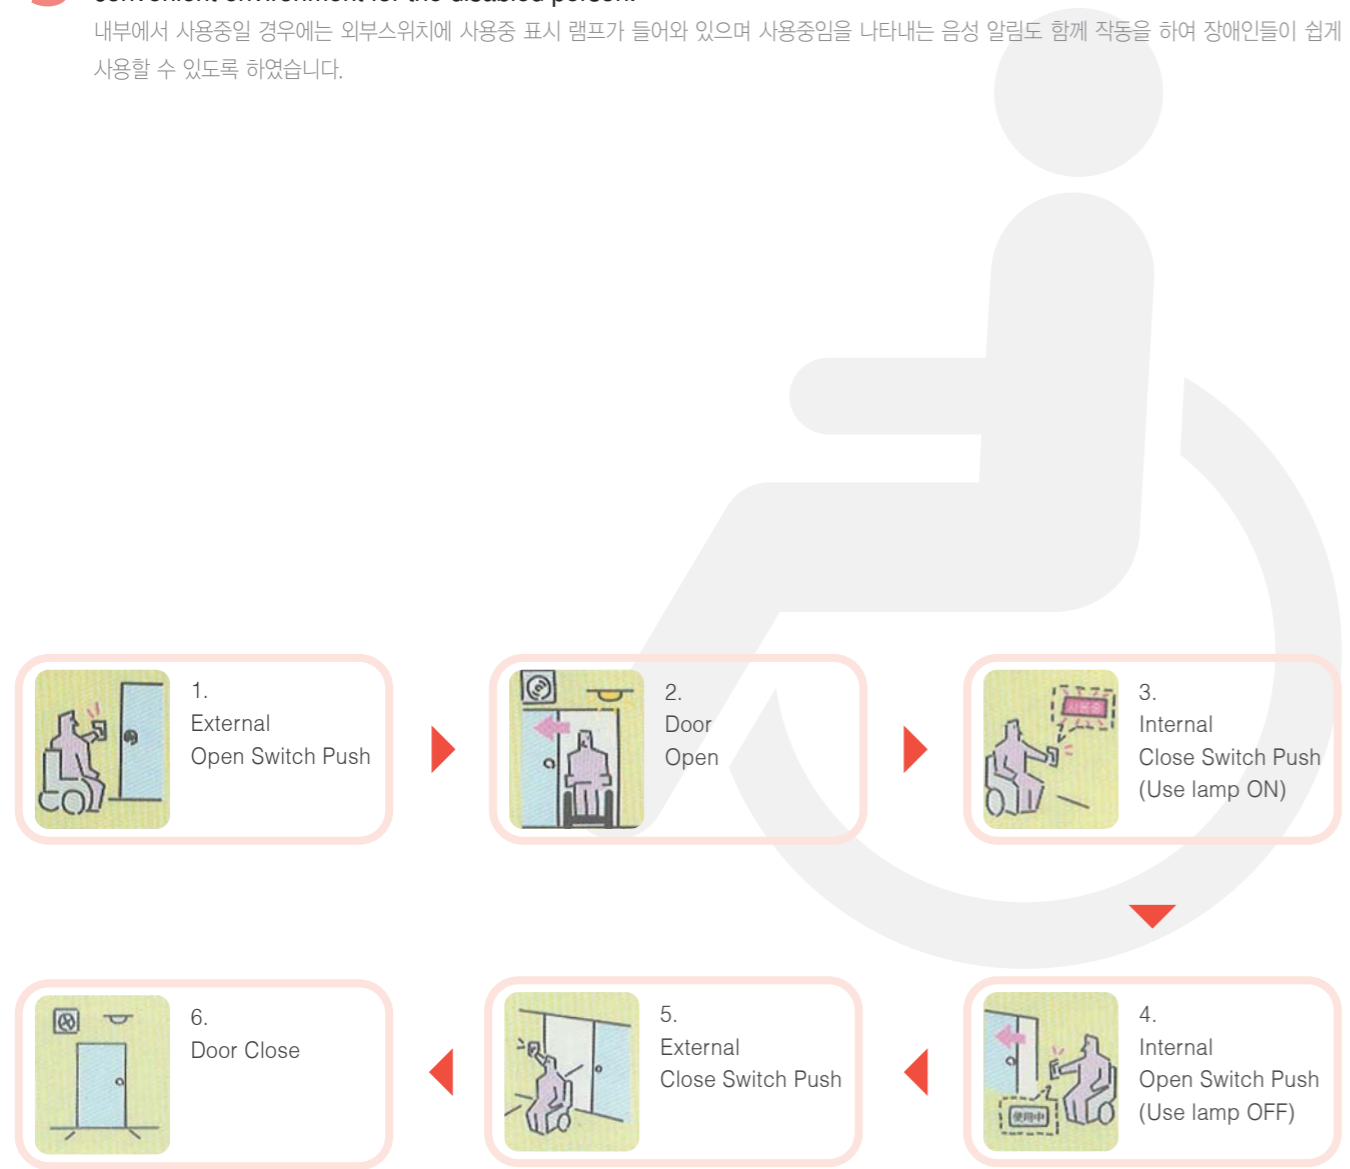

장애인 화장실 자동문 시스템

The Disabled Toilet Automatic Door System

1 The Disabled Toilet Automatic Door system has been designed to support and cater for people with disabilities to gain access to toilet facilities. It is a same type of automatic sliding door.

장애인 화장실 시스템은 장애인의 사용에 최대한 불편함이 없도록 제작되었으며 슬라이딩 자동문을 사용한 화장실 시스템입니다.

2 A built-in voice system for the convenience of disabled person with the operating switch has braille under it.

장애인들의 편의를 위해 음성안내 시스템이 내장되어 있으며 또한 스위치에 점자로 표시가 되어 있어 장애인들이 쉽게 이해할 수 있도록 하였습니다.

3 It activates the "Occupied" sign on the outside when toilet is in use and a voice prompts so that it gives a more convenient environment for the disabled person.

내부에서 사용중일 경우에는 외부스위치에 사용중 표시 램프가 들어와 있으며 사용중임을 나타내는 음성 알림도 함께 작동을 하여 장애인들이 쉽게 사용할 수 있도록 하였습니다.