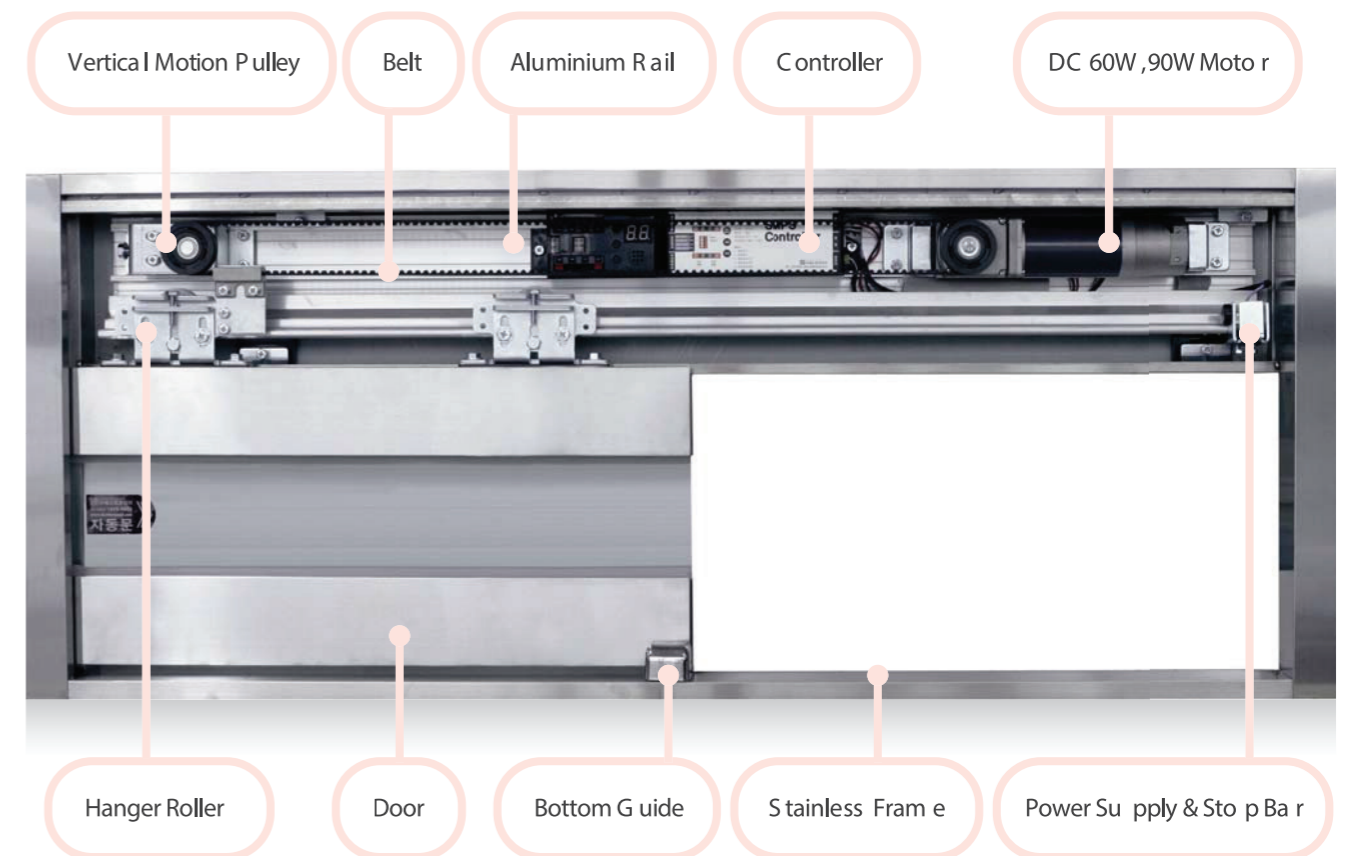

SQUARE-SL1 슬라이딩 자동문 Sliding Automatic Door

1. 1 For the safety of customers, the safety program function is equipped into the controller of automatic sliding door that makes available to use the safety function once the safety head beam is installed.
   컨트롤러 내부에 안전센서 수신기 기능을 탑재하여 안전빔 헤드만 설치하면 바로 사용이 가능합니다.
2. 2 It is equipped the auto-brake-position function that makes the stable operating by adjusting braking point in real-time depending on door weight, door size and it's condition.
   자동문 기계장치에 오토브레이크 포지션 기능이 장치되어 있어 도어 무게, 도어 크기, 환경에 따라 자동으로 실시간 브레이크 시점을 조절하여 부드러운 주행 및 안전한 주행이 가능합니다.
3. 3 It enables easy installation and operation via the installer-oriented design to avoid complicated setting method and it is considered pedestrians safe, as being the top priority of importance.
   시공자 및 소비자를 동시에 생각한 자동문으로 복잡한 셋팅 방식을 벗어나 쉽게 시공 및 조작을 할 수 있도록 하였으며 안전을 최우선으로 생각한 베스트코리아 슬라이딩자동문입니다.

TYPE	SINGLE DOOR	DOUBLE DOOR
DOOR WEIGHT	130Kg X 1ea	120Kg X 2ea
MOTOR	DC 60W	DC 90W
CONTROLLER	Micro Computer System	
SPEED	200 ~ 650mm/sec	
POWER SUPPLY	AC 220V 50/60Hz	
OPERATING TEMPERATURE	-20℃~50℃	
OPERATING HUMIDITY	Less than 70% RH