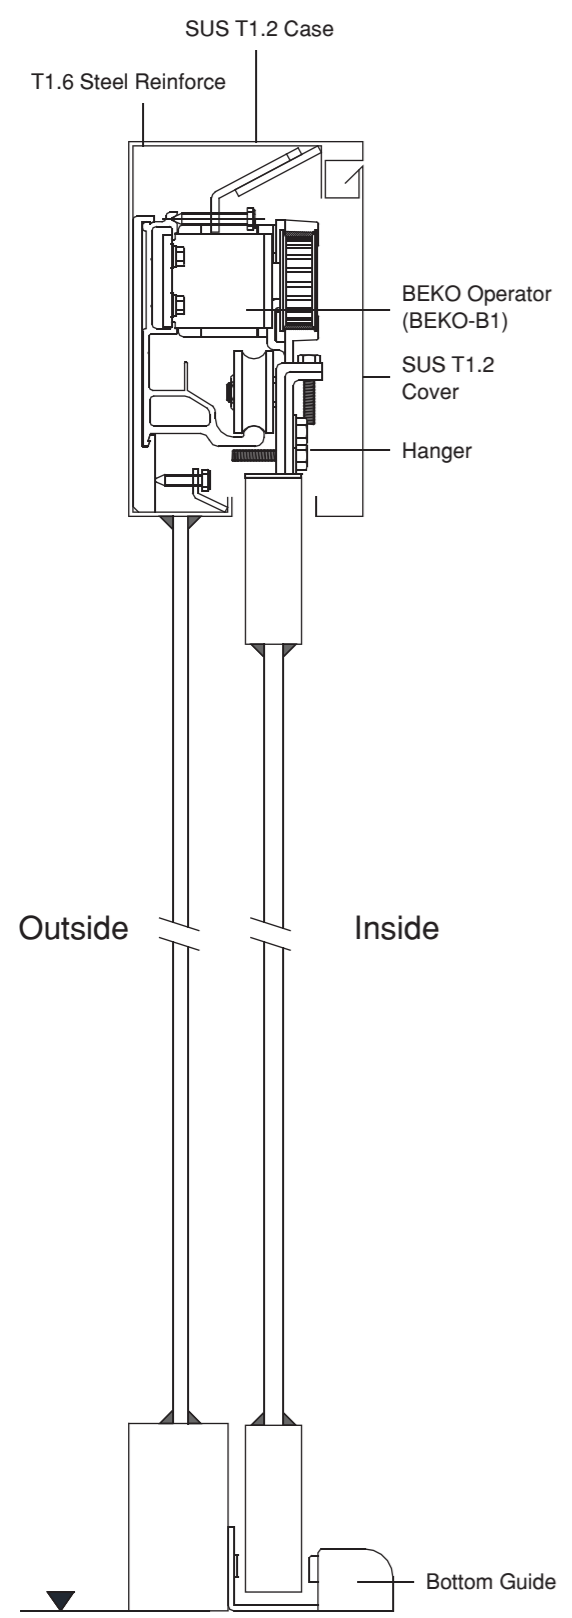

프레임 절곡도

Frame Bending Drawing

Door Thickness : 30mm (40mm)